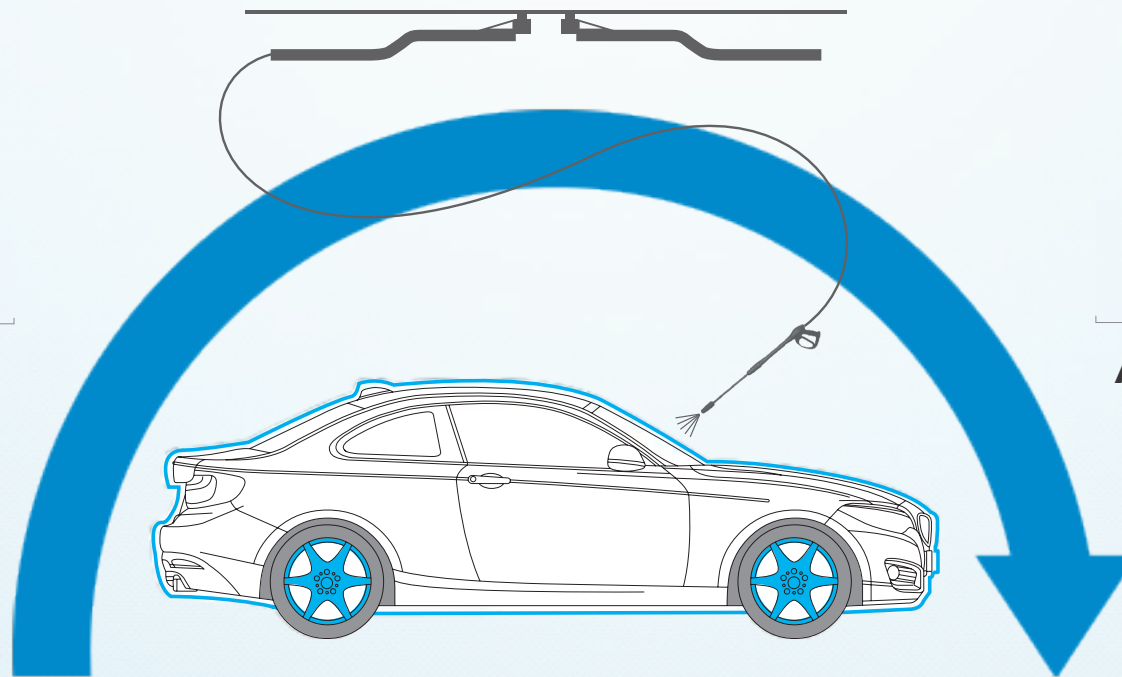

VOSKOVÁNÍ

ČIŠTĚNÍ ODPADNÍ VODY

ph-Plus: pH-regulátor

Aquanet: prevence nepříjemného
zápachu v systémech ČOV

Waterflock: čištění odpadní vody

RUČNÍ PĚNOVÉ MYTÍ

PĚNOVÝ INJEKTOR

PERFEKTNÍ VÝSLEDEK MYTÍ