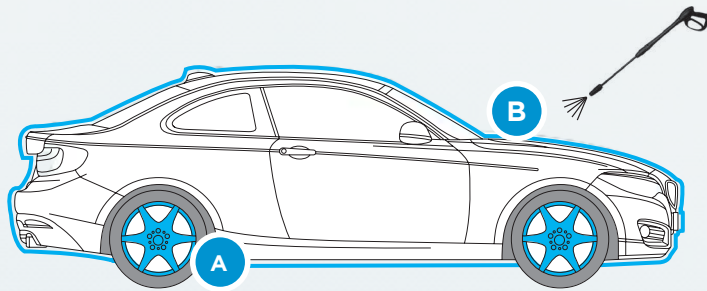

ph-Plus: pH-regulátor

Aquanet: prevence nepříjemného
zápachu v systémech ČOV

Waterflock: čištění odpadní vody

PORTÁLOVÁ MYCÍ LINKA

Manuální před-mytí

Disky, Karoserie

A Disky

Novo Wheel Cleaner
Wheelshine Super
Nox
ATC 200
Fallout 7